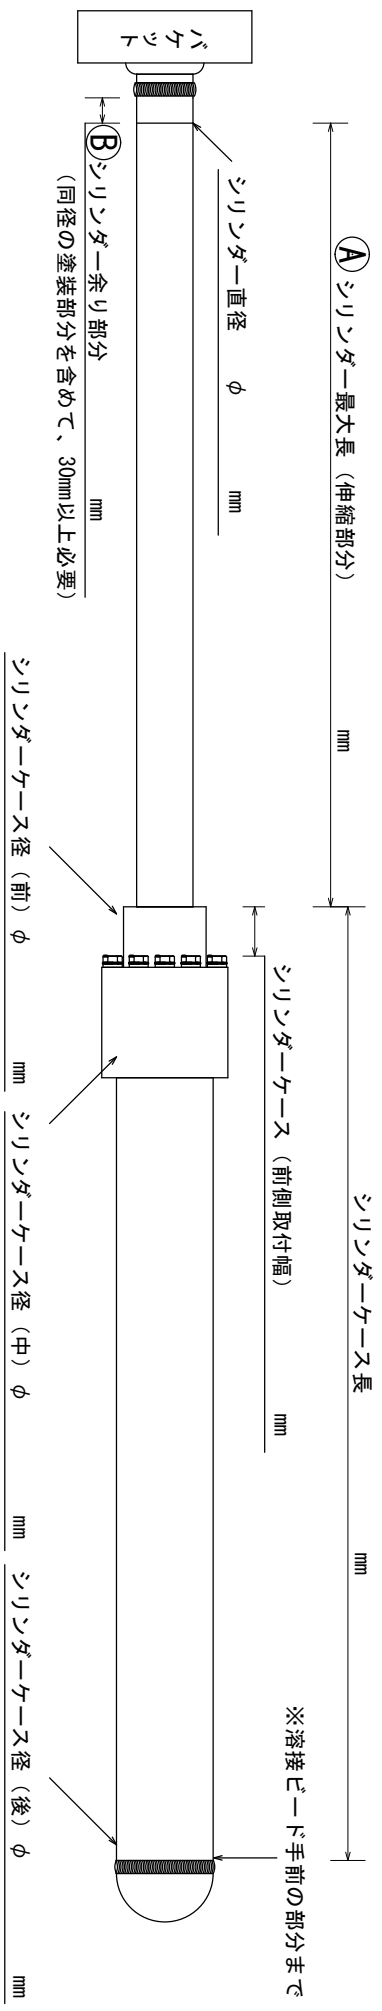

《寸法表》新JIS 0.5/0.8m³

【シリンダー最長時】

全長 = (\textcircled{A} + \textcircled{B}) mm

【シリンダー最短時の余り部分】

メーカー:

機種・形式:

シリンダー/バケット/アーム/ズーム

お客様名
ご連絡先

油圧センサー位置 (アームシリンダーの場合)

株式会社YPSテック
〒468-0045
愛知県名古屋市長天白区野並2-229
TEL : 052-895-2148
FAX : 052-895-2156